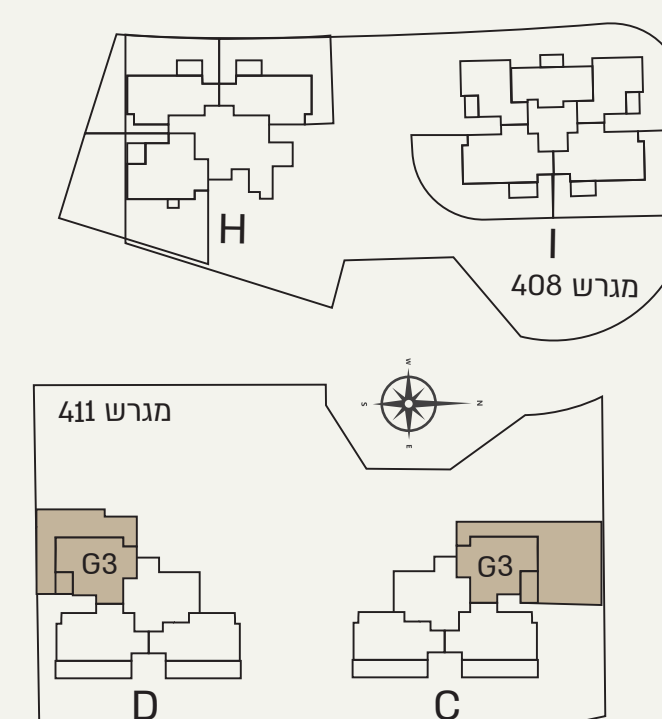

דגם G3 | דירת גן 4 חד'

מגרש 411 | בנין C | קומת קרקע | דירה מס' 7
מגרש 411 | בנין D | קומת קרקע | דירה מס' 6
שטח דירה כ-118 מ"ר | שטח הגינה משתנה עפ"י תוכנית המכר

המבנה וסביבתו

- לובי מעוצב ומרווח
- 2 מעליות מעוצבות בכל בניין
- פיתוח סביבתי מלא
- חניה פרטית לכל דירה
- מערכת סולארית לכל דירה
- נקודת מים במרפסת/גינה
- נקודת גז למנגל במרפסת/גינה

הדירה

- דלת כניסה מעוצבת
- דלתות פנים כולל מנגנון סגירה מגנטי
- תריסים חשמליים בכל הדירה
- שפכטל אמריקאי בכל הדירה
- ריצוף גרניט פורצלן 80/80 בכל הדירה
- נקודת טלוויזיה ותקשורת בכל חדר ובמרפסת
- חשמל תלת פאזי
- אביזרי חשמל מסוג גוויס/ניסקו
- מפסק מחליף בכל חדר (למעט ממ"ד)
- הכנה למיזוג מיני מרכזי הכולל ניקוז וצנרת נחושת
- הכנה לבית חכם (חוט 0)

מטבח

- ארונות מטבח איכותיים הכוללים יחידת הובלדט
- משטח עבודה אבן קיסר הכולל כיור בהתקנה שטוחה
- ברזי מטבח לבחירה כולל פיה נשלפת

חדרי רחצה

- גרניט פורצלן 60/120 עד גובה תקרה
- מכני הדחה סמויים ואסלות תלויות
- ברזי מקלחת יוקרתיים לבחירה
- אמבטיה אקרילית
- ארונות אמבטיה
- אינטרפון 4 דרך במקלחת ההורים