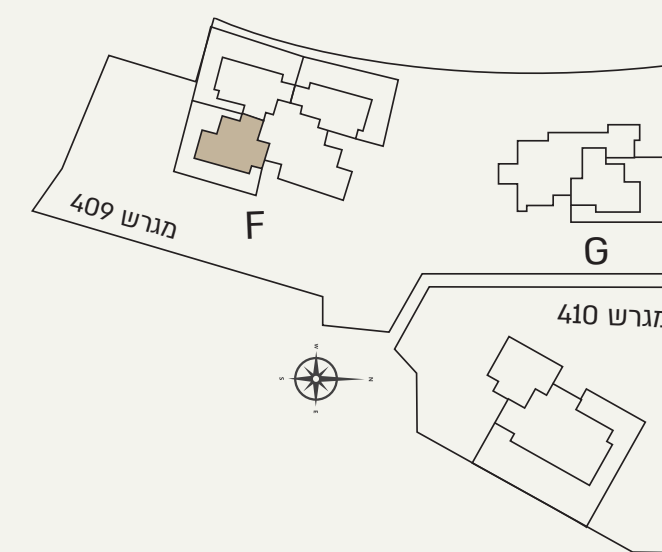

דגם F3 | דירת גן 4 חדר'

מגרש 409 | קומת קרקע | דירה מס' 2
שטח דירה כ-118.5 מ"ר
שטח הגינה משתנה עפ"י תוכנית המכר