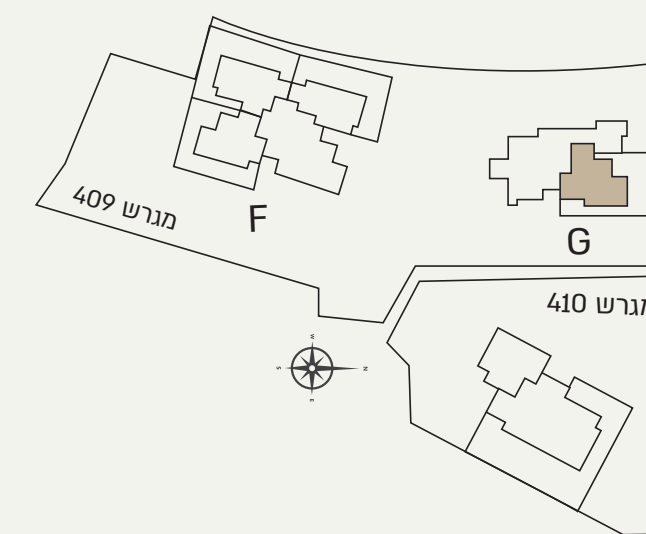

דגם G1 | דירת גן 4 חדר'

מגרש 409 | קומת קרקע א' | דירה מס' 1
שטח דירה כ-128.2 מ"ר
שטח הגינה משתנה עפ"י תוכנית המכר