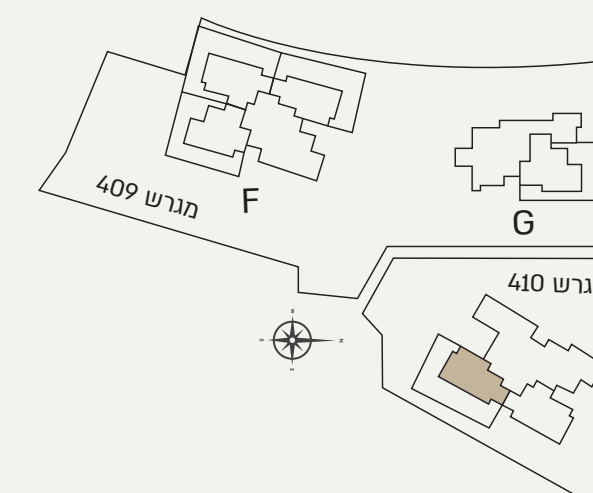

דגם F1 | דירת גן 4 חדר'

מגרש 410 | קומת קרקע | דירה מס' 2
שטח דירה כ-107 מ"ר
שטח הגינה משתנה עפ"י תוכנית המכר

המבנה וסביבתו

- לובי מעוצב ומרווח
- 2 מעליות מעוצבות בכל בניין
- פיתוח סביבתי מלא
- חניה פרטית לכל דירה
- מערכת סולארית לכל דירה
- נקודת מים במרפסת/גינה
- נקודת גז למנגל במרפסת/גינה

הדירה

- דלת כניסה מעוצבת
- דלתות פנים כולל מנגנון סגירה מגנטי
- תריסים חשמליים בכל הדירה
- שפכטל אמריקאי בכל הדירה
- ריצוף גרניט פורצלן 80/80 בכל הדירה
- נקודת טלוויזיה ותקשורת בכל חדר ובמרפסת
- חשמל תלת פאזי
- אביזרי חשמל מסוג גוויס/ניסקו
- מפסק מחליף בכל חדר (למעט ממ"ד)
- הכנה למיזוג מיני מרכזי הכולל ניקוז וצנרת נחושת
- הכנה לבית חכם (חוט 0)

מטבח

- ארונות מטבח איכותיים הכוללים יחידת in built
- משטח עבודה אבן קיסר הכולל כיוור בהתקנה שטוחה
- ברזי מטבח לבחירה כולל פיה נשלפת

חדרי רחצה

- גרניט פורצלן 60/120 עד גובה תקרה
- מכלי הדחה סמויים ואסלות תלויות
- ברזי מקלחת יוקרתיים לבחירה
- אמבטיה אקרילית
- ארונות אמבטיה
- אינטרפון 4 דרך במקלחת ההורים